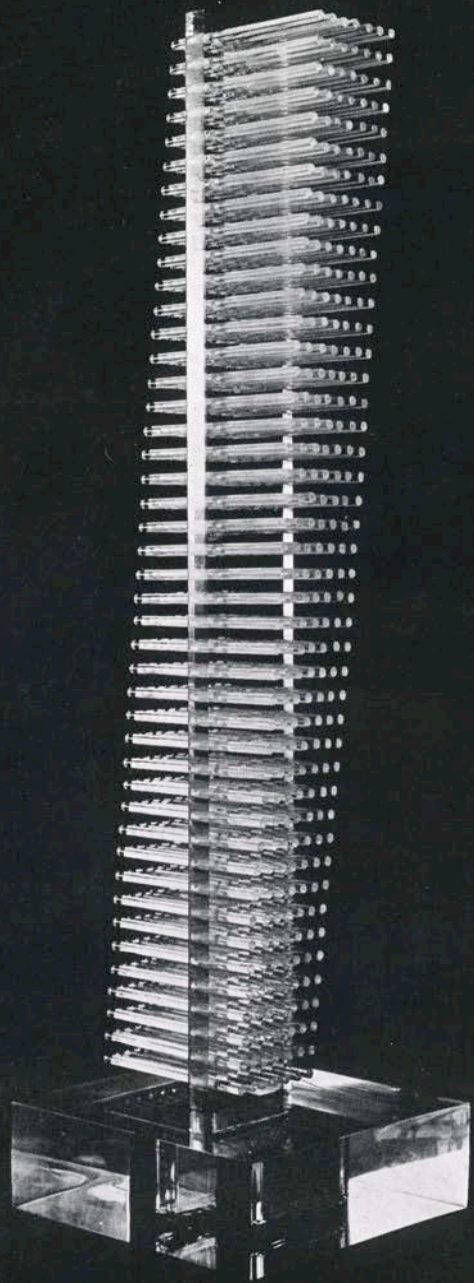

**Galerie Denise René Hans Mayer Ostwall 123 415 Krefeld Germany Tel. 29554**

**Lilian Florsheim vom 22. 2. bis 29. 3. 69 mo - fr 10 - 13 u. 14.30 - 16 uhr sa 10 - 13 uhr**