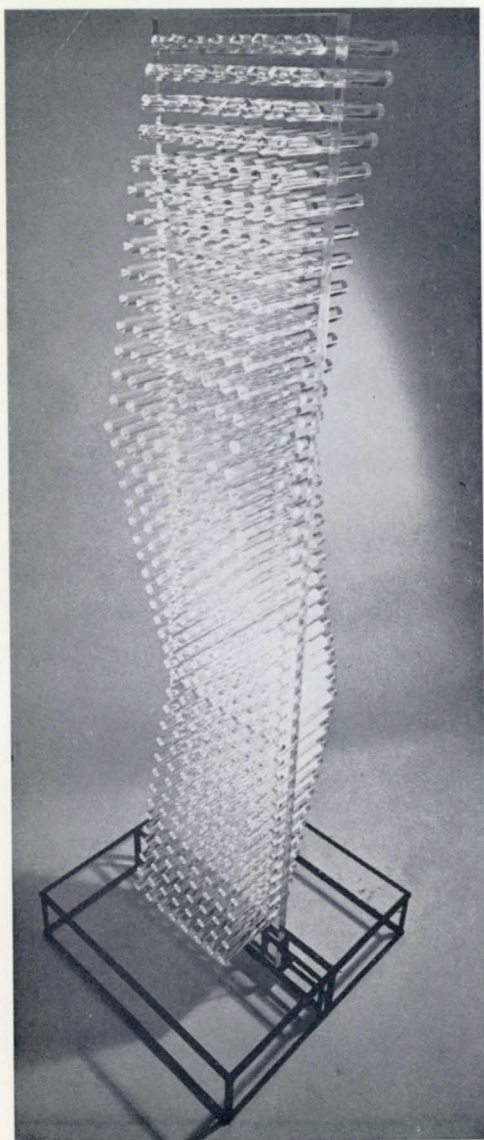

F L O R S H E I M

GALERIE DENISE RENÉ
124 RUE LA BOÉTIE PARIS
OCTOBRE - NOVEMBRE 1968

6

7

9

10

11

12

M. Bruce Lehman, Chicago, Illinois

M. et Mme Bertrand Goldberg, Chicago, Illinois

M. et Mme Samuel Rautbord, Palm Beach, Fla.

ŒUVRES EXPOSÉES

1	Cercles	45 x 50 x 40
2	Construction de cercles	56 x 55 x 50
3	Cylindres sur carré noir suspendu	56 x 56 x 45
4	Cylindres sur carré noir	65 x 65 x 66
5	Construction de petits cylindres	108 x 12 x 18
6	Construction de cylindres	192 x 36 x 33
7	Construction de cylindres	183 x 21 x 26
8	Construction de cylindres	197 x 40 x 12
9	Colonne	220 x 15 diam.
10	Colonne	220 x 15 diam.
11	Mural noir et blanc	91 x 91 x 8
12	Tétraèdron	45 x 50 x 40
13	Construction en diamant de cylindres	200 x 132 x 15
14	Boite noire et balle suspendue	45 x 45 x 38
15	Boite noire et balle suspendue	45 x 45 x 28
16	Colonne lumineuse	98 x 15 diam.
17	Petite construction noir et blanc	30 x 30 x 23
18	Construction de carrés	49 x 45 x 27
19	Boite noire et balle suspendue	45 x 45 x 38
20	Boite noire et balle suspendue	45 x 45 x 38
21	Colonne	220 x 25 diam.
22	Boite de cylindres	53 x 46 x 11
23	Tiges lumineuses	42 x 55 x 55
24	Mural noir et blanc	76 x 76 x 7