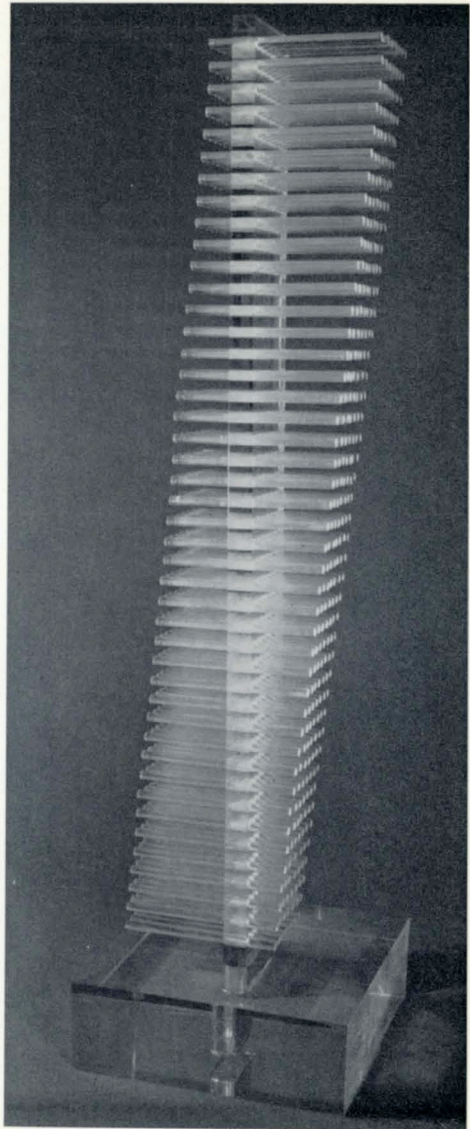

F L O R S H E I M

GALERIE DENISE RENÉ
124 RUE LA BOÉTIE PARIS
OCTOBRE - NOVEMBRE 1968

6

7

9

10

11

12

14

15

LILLIAN H. FLORSHEIM

Née

Études de peinture :

Études de sculpture :

Expositions de groupe :

Expositions personnelles

M. Bruce Lehman, Chicago, Illinois

M. et Mme Bertrand Goldberg, Chicago, Illinois

M. et Mme Samuel Rautbord, Palm Beach, Fla.

ŒUVRES EXPOSÉES

1	Cercles	45 x 50 x 40
2	Construction de cercles	56 x 55 x 50
3	Cylindres sur carré noir suspendu	56 x 56 x 45
4	Cylindres sur carré noir	65 x 65 x 66
5	Construction de petits cylindres	108 x 12 x 18
6	Construction de cylindres	192 x 36 x 33
7	Construction de cylindres	183 x 21 x 26
8	Construction de cylindres	197 x 40 x 12
9	Colonne	220 x 15 diam.
10	Colonne	220 x 15 diam.
11	Mural noir et blanc	91 x 91 x 8
12	Tétraèdron	45 x 50 x 40
13	Construction en diamant de cylindres	200 x 132 x 15
14	Boite noire et balle suspendue	45 x 45 x 38
15	Boite noire et balle suspendue	45 x 45 x 28
16	Colonne lumineuse	98 x 15 diam.
17	Petite construction noir et blanc	30 x 30 x 23
18	Construction de carrés	49 x 45 x 27
19	Boite noire et balle suspendue	45 x 45 x 38
20	Boite noire et balle suspendue	45 x 45 x 38
21	Colonne	220 x 25 diam.
22	Boite de cylindres	53 x 46 x 11
23	Tiges lumineuses	42 x 55 x 55
24	Mural noir et blanc	76 x 76 x 7